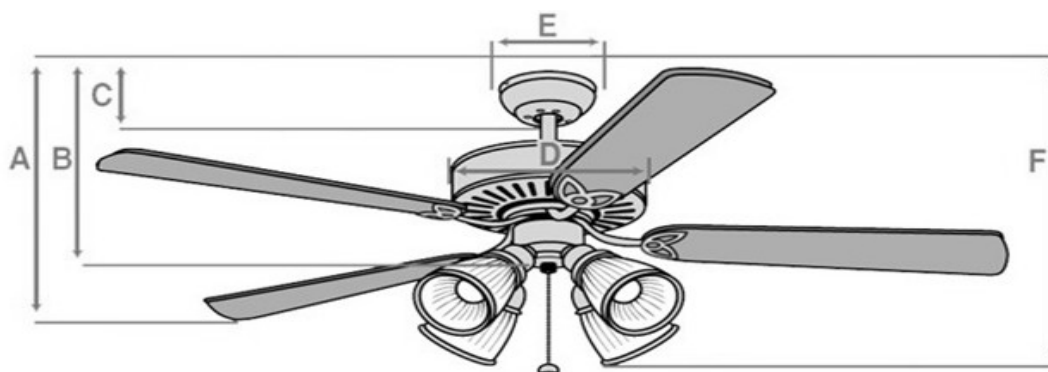

Velikost ventilátoru: Ø 132cm, což je vhodné do místnosti o velikosti do 25m²

Barva ventilátoru: **espresso**

Barva lopatek: **espresso (jedna strana) jabloň (druhá strana)**

Sklon lopatek: **11°**

Ovládání: **řetízkové, bez možnosti dokoupit dálkové ovládání, nebo ovládání na zeď**

Světlo: **ano, světelný zdroj: 3x60W E27 (není součástí)**

Motor: **výkon - 60/46/39W spotřeba - 0,258/0,208/0,227A otáčky - 173/135/85 ot/min**

Upínací systém: **hugger**

Váha: **5,3kg**

Zpětný chod: **ano**

U stropního ventilátoru s tímto upínacím systémem nelze při montáži vůbec použít spojovací či jakékoliv jiné prodlužovací tyče.

Typ	A (mm)	B (mm)	C (mm)	D (mm)	E (mm)	F (mm)
Everett 72154	200	180	---	290	---	320